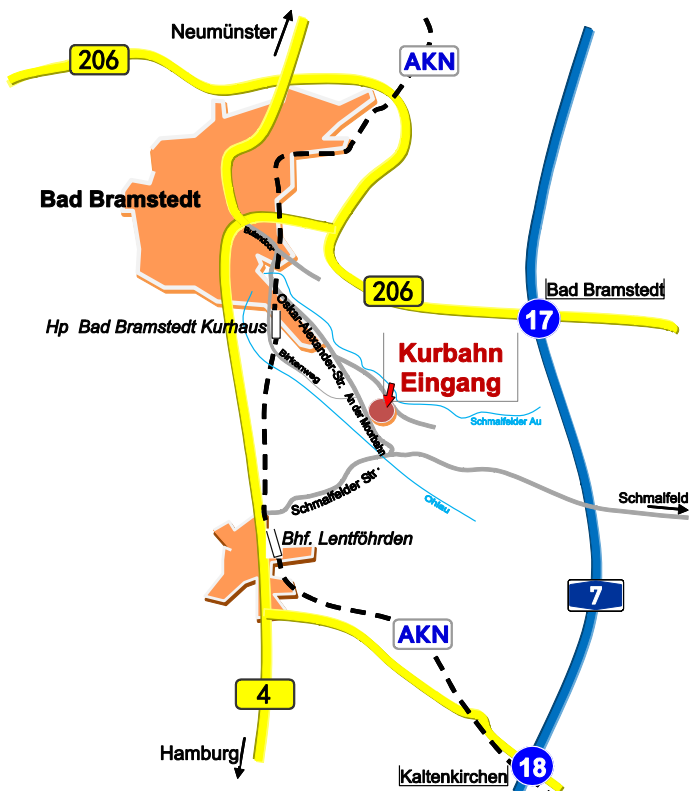

Kurbahn

15.12. 10-16^{oo}

Weihnachtsfahrt

Moorpunsch und andere
warme Getränke + Kuchen
+ Moorführungen
Eisenbahnfahrten für Groß
und Klein mit dem
Weihnachtsmann

Wir empfehlen festes Schuhwerk – Eintritt frei - Spenden erbeten
www.Kurbahn-Bad-Bramstedt.de