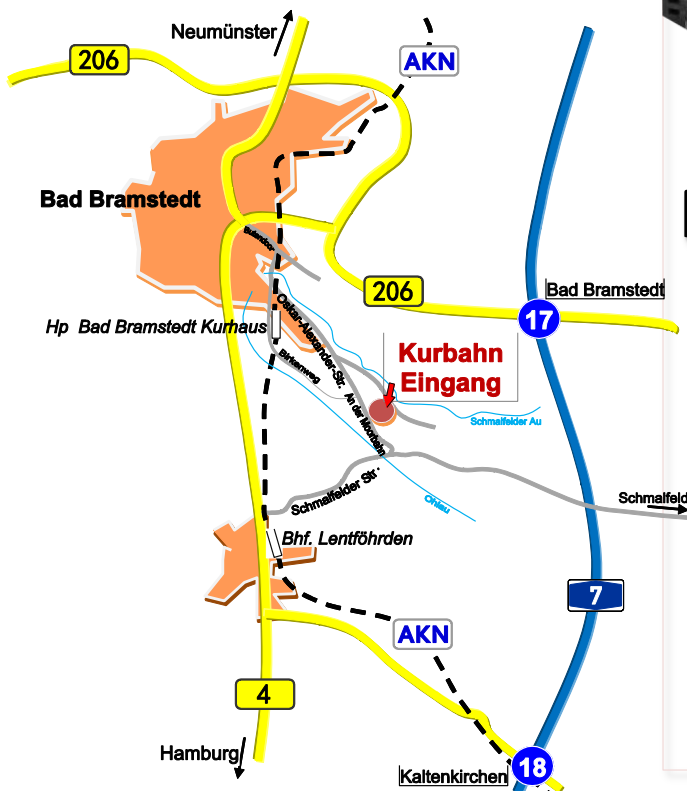

Kurbahn

19.1. & 16.2. & 16.3.

10-16 Uhr

Winterfahrttage

Eisenbahnfahrten mit der
Feldbahn für Groß und Klein
+ Moorführungen

Für das leibliche Wohl wird
gesorgt

Willkommen im Jahr 2014!

Wir empfehlen festes Schuhwerk – Eintritt frei - Spenden erbeten
www.Kurbahn-Bad-Bramstedt.de