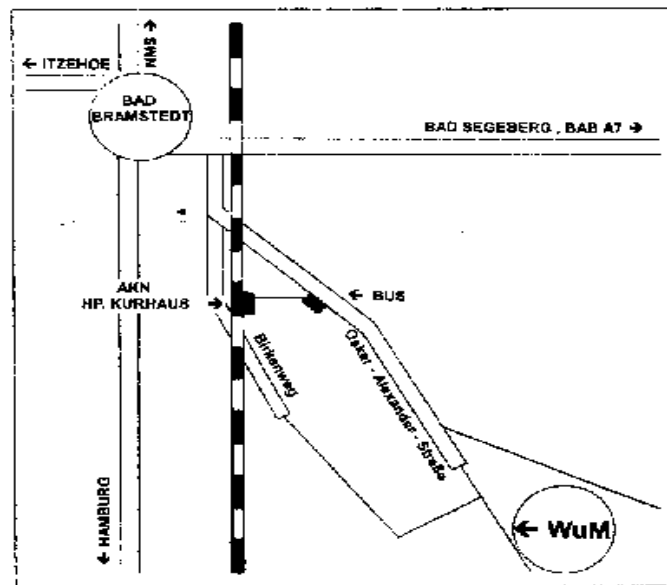

Winter Wandertag in Hamannssumpf

mit Beiprogramm* und Feldbahnfahrten
das Winterevent für groß und klein

Sa. 18. Februar 2012
von 10:00 bis 16:00 Uhr

(Festes Schuhwerk)

* Kaffee und Kuchen